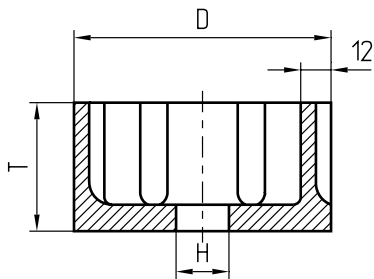

A 1910/...

Mat.: A 70 P5 B
DIN ISO 603-15 (DIN 69159)

► Info

V [m/sec.]	Typ	D	T	H	Nr./No.
60-80	1	100	1,5	20	A 1910/1/100x1,5x20
	2		1		

A 1915/...

Mat.: A 80 J7 V
DIN ISO 603-6 (DIN 69139)

► Info

V [m/sec.]	Typ	D	T	H	Nr./No.
25-35	1	100	50	20	A 1915/100x50x20

A 1930/...

Mat.: D 126/C 100

► Info

V [m/sec.]	Typ	D	T	H	Nr./No.
20-30	1	100	1	20	A 1930/1/100x1x20

This is trial version
www.adultpdf.com