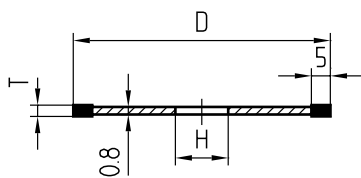

A 1910/...

Mat.: A 70 P5 B
DIN ISO 603-15 (DIN 69159)

► Info

V [m/sec.]	Typ	D	T	H	Nr./No.
60-80	1	100	1,5	20	A 1910/1/100x1,5x20
	2		1		

A 1915/...

Mat.: A 80 J7 V
DIN ISO 603-6 (DIN 69139)

► Info

V [m/sec.]	Typ	D	T	H	Nr./No.
25-35	1	100	50	20	A 1915/100x50x20

A 1930/...

Mat.: D 126/C 100

► Info

V [m/sec.]	Typ	D	T	H	Nr./No.
20-30	1	100	1	20	A 1930/1/100x1x20

This is trial version
www.adultpdf.com